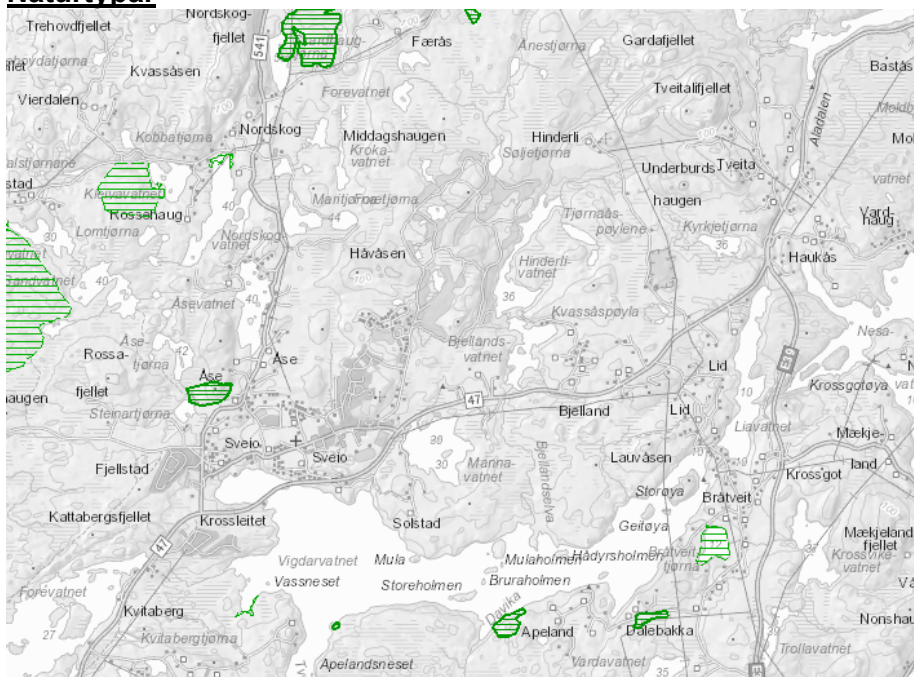

# Kunnskapsgrunnlag - miljøtema

Vedlegg til kommunedelplanen for Sveio sentrum

## Naturmangfold - Arter av særleg stor forvaltningsinteresse

Kjelde: <https://atlas.nve.no/Html5Viewer/index.html?viewer=nveatlas>

## Naturtypar

 Svært viktig og viktig

 Lokalt viktig

Kjelde: <https://atlas.nve.no/Html5Viewer/index.html?viewer=nveatlas>